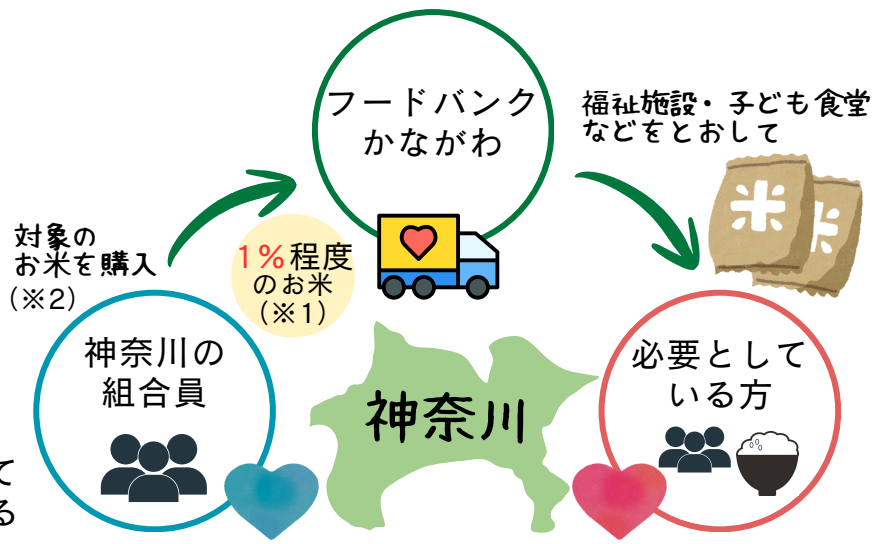

神奈川の  
組合員限定!

パルシステム神奈川ならではの

お米の購入でできる助け合い

お米ぞつながる  
みらいアクション  
Miyagi Rice Iwate

いつもの注文でできる  
この取り組みに  
みなさんもぜひ  
ご協力ください!

対象のお米を買くと  
フードバンクかながわに

お米が寄付  
されます

対象となるのは

パルシステム神奈川と長年におたり交流を行っている  
「JA新みやぎ」と「JAいわて花巻」のお米。

産地のようなすがわかる動画はこちらから♪

【パル\*ゆめちゃんねる】  
「産地紹介・産地交流」

動画が →  
いろいろ  
あるよ

対象のお米を買くと、1%程度(※1)のお米がフードバンクかながわを通じて必要としている方へ届けられるしくみです。

※1 産地の作柄・状況によって変動する場合があります。

※2 組合員のみなさんにお届けする商品は注文とおりの量が届きます。減ることはありません。

どうすればいいの？

いつもの注文で  
できるんです！

カタログやネット注文サイトで  
この取り組みの説明はないの？

パルシステム神奈川独自の取り組みのため  
カタログやネット注文サイトには記載は  
ありません。

対象銘柄

パルシステム神奈川と長年にわたり交流を行っている  
「JA新みやぎ」と「JAいわて花巻」のお米が対象です。

※銘柄は変更になる  
場合があります。

JA新みやぎ
有機宮城ひとめぼれ(無洗米) 2kg・5kg
有機宮城ひとめぼれ 5kg
エコ・宮城ひとめぼれ(無洗米) 2kg・3kg・5kg
エコ・宮城ひとめぼれ 3kg・5kg
エコ・宮城つや姫(無洗米) 5kg
宮城まなむすめ(無洗米) 5kg
宮城金のいぶぎ(玄米) 3kg
エコ・宮城ササニシキ 3kg

※予約登録米・ネット限定銘柄も対象になります。

お米を食べて  
未来につなげよう

神奈川に  
くらすもの同士の  
助け合いに  
つながる

交流産地のお米を  
えらぶことで  
産地と  
つながる

みんなで  
お米を食べることで  
日本の食文化を  
守ることにつながる