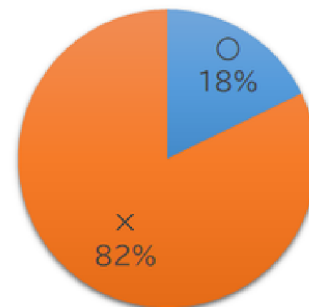

# リサイクルクイズアンケート

1376名！

たくさんのご応募ありがとうございました！

※このクイズアンケート企画は、パルシステムのリユース・リサイクルの周知を目的としています。

## 問題①

まとめ袋は、自治体の資源回収でも、パルシステムでも、同じモノにリサイクルされる。

【答え】 ×

## 【解説】

パルシステムで回収したまとめ袋は、パレットや敷板などの様々なプラスチック製品にリサイクルされていますが、自治体の資源回収では、半分以上がサーマルリサイクルといって、発電や温水を沸かす燃料として燃やされています。

現在のリサイクルは同一素材が肝！プラスチックでも様々な種類がありますが、「まとめ袋」はパルシステムでお配りしているから、素材も明らかで単一素材で集めることができ、リサイクルするのに適したしくみになっているんです。