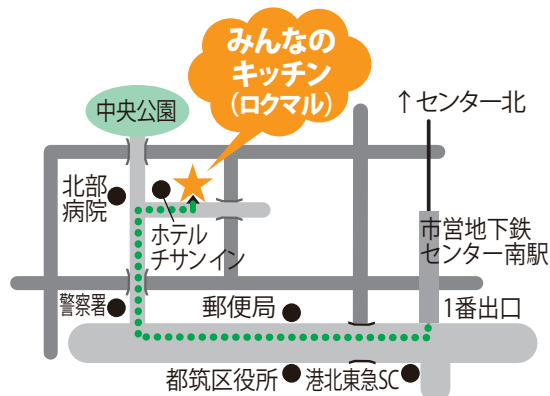

募集 / 子どもたちと交流、パン食堂を手伝いたい方

ロクマルの活動でも
ボランティアを募集
していますよ

活動日 平日9時～17時 *土曜日にイベントを行う場合もあります

場所 NPO 法人ロクマル事務局

横浜市都筑区茅ヶ崎中央 36-5 エルドラード横浜 6階

*雇用ではなく、ボランティアの募集です。

ロクマルの活動趣旨に賛同して下さる方のご応募をお待ちしています。

活動状況に応じて活動参加費をお支払いします。