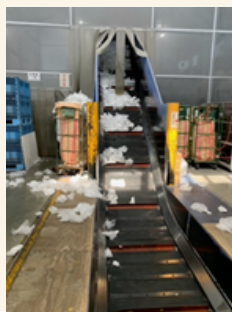

## 3R『まとめ袋』7月結果

(まとめ袋とは下の商品をもとめている袋です)

まとめ袋を転送している「フレコンバッグ」、  
(回収したまとめ袋の再製品化まで・・・)

回収された「まとめ袋」は配送センターで写真のフレコンバッグに収められ、杉戸リサイクルセンターへ転送されます。リサイクルセンターは全64センターのリサイクル品が集まるところで到着後検量され異物チェック後に大型圧縮機にてキューブ状にしてから出荷されます。その後メーカーにてペレットにして再製品化されます。

配送センター

異物確認・投入

圧縮加工

ペレット化

再生製品建築材  
材・再生パレット