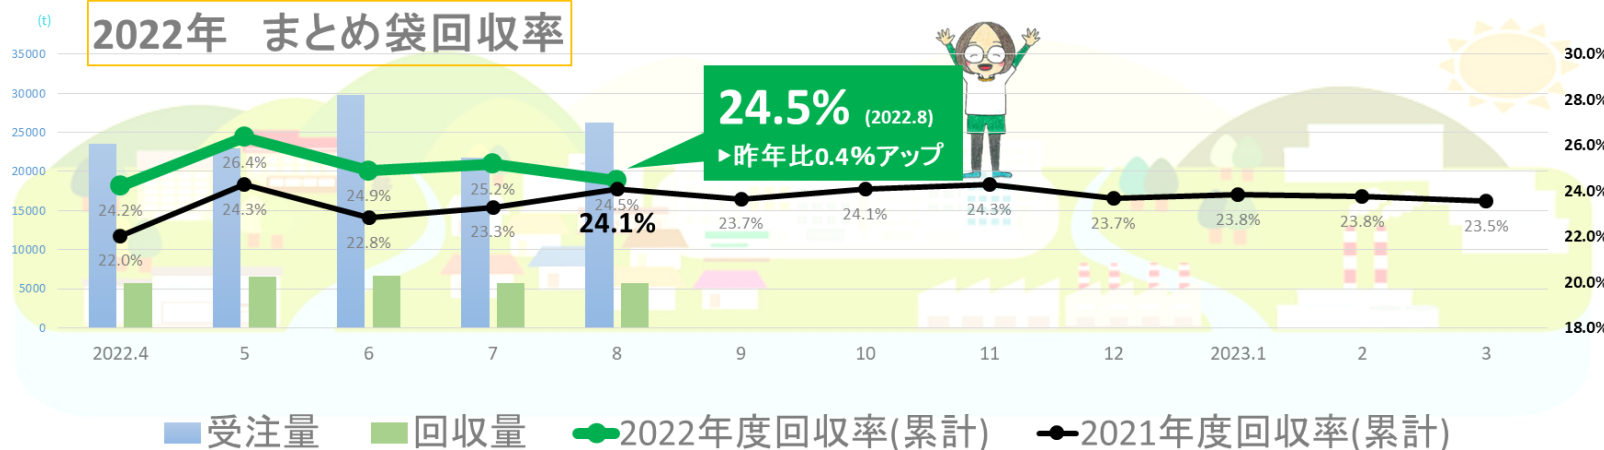

2022年 まとめ袋回収率

■ 受注量   ■ 回収量   ● 2022年度回収率(累計)   ● 2021年度回収率(累計)